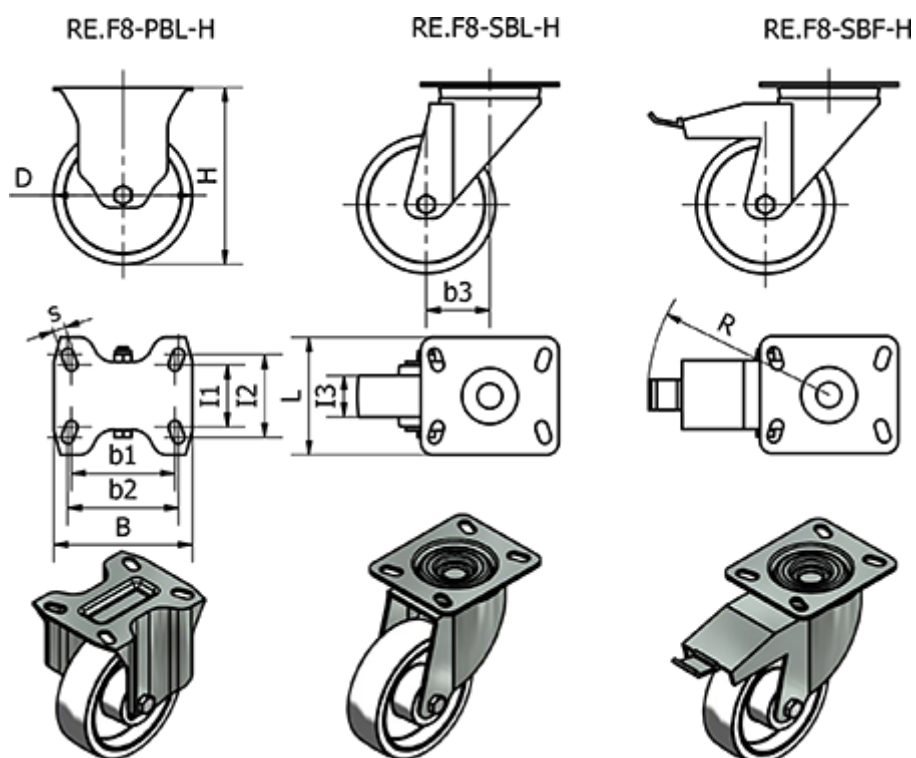

Varenummer: 2314450953
 Beskrivelse: E+G kunststof hjul
 RE.F8-150-PBL-H - Fast konsol i Galvaniseret stål

Mål

B	= 140	I2	= 87	Vægt (g) = 2800
b1	= 105	I3	= 45	
b2	=	Kode	= 450953	
b3	= 70	L	= 110	
D	= 150	R	= 156	
Dynamisk belastning (N)	= -	Rullemodstand (N)	= 2500	
H	= 200	s	= 11	
I1	= 73	Type	= RE.F8-150-PBL-H	